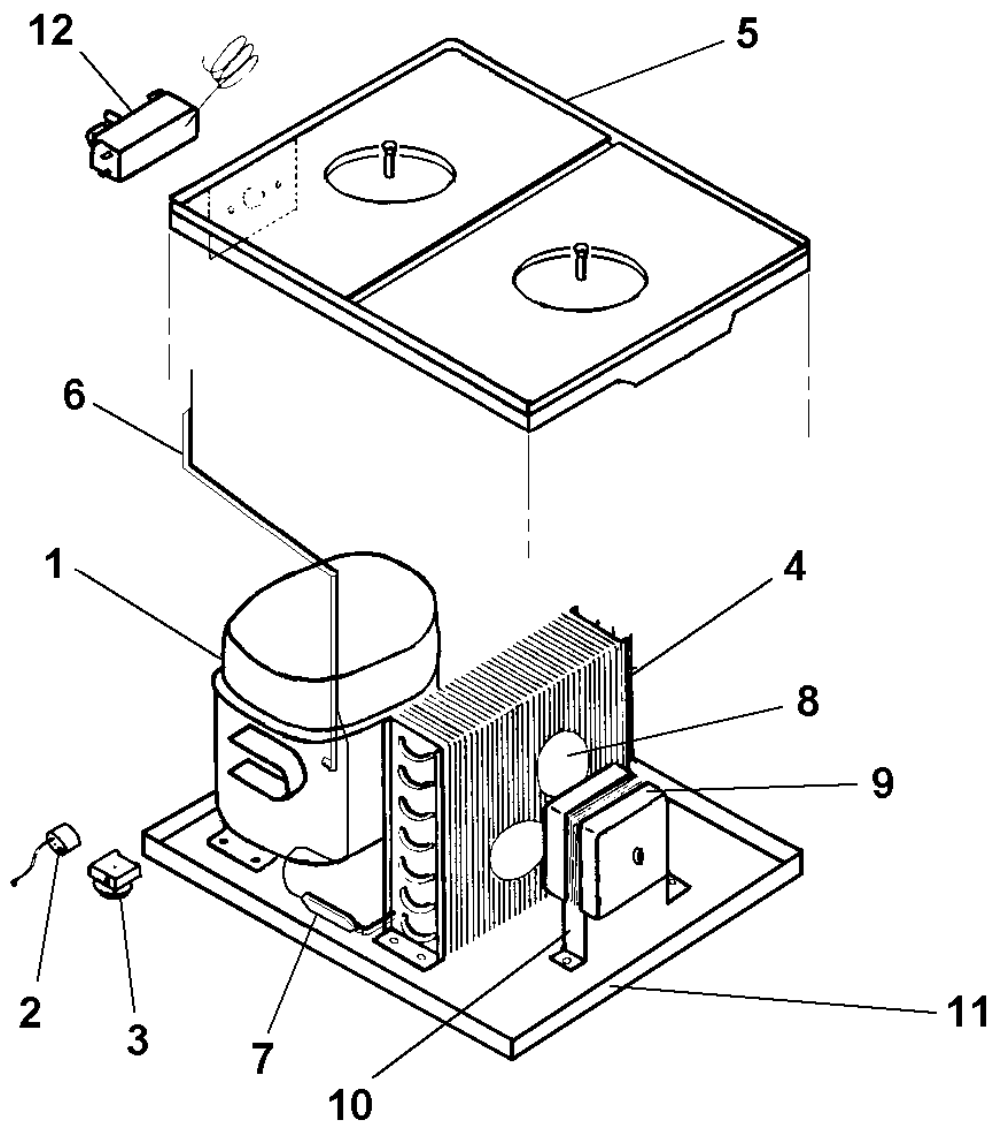

果汁冷飲機零件表

D25- 系列

冷凍系統

圖 號	零 件 編 號	零 件 名 稱	備 註
1	FD1588	壓縮機	
7	FD1104	乾燥器	
8	FD1459	風扇葉片	
9	FD1584-1	風扇馬達	
12	FD1059	溫度控制器